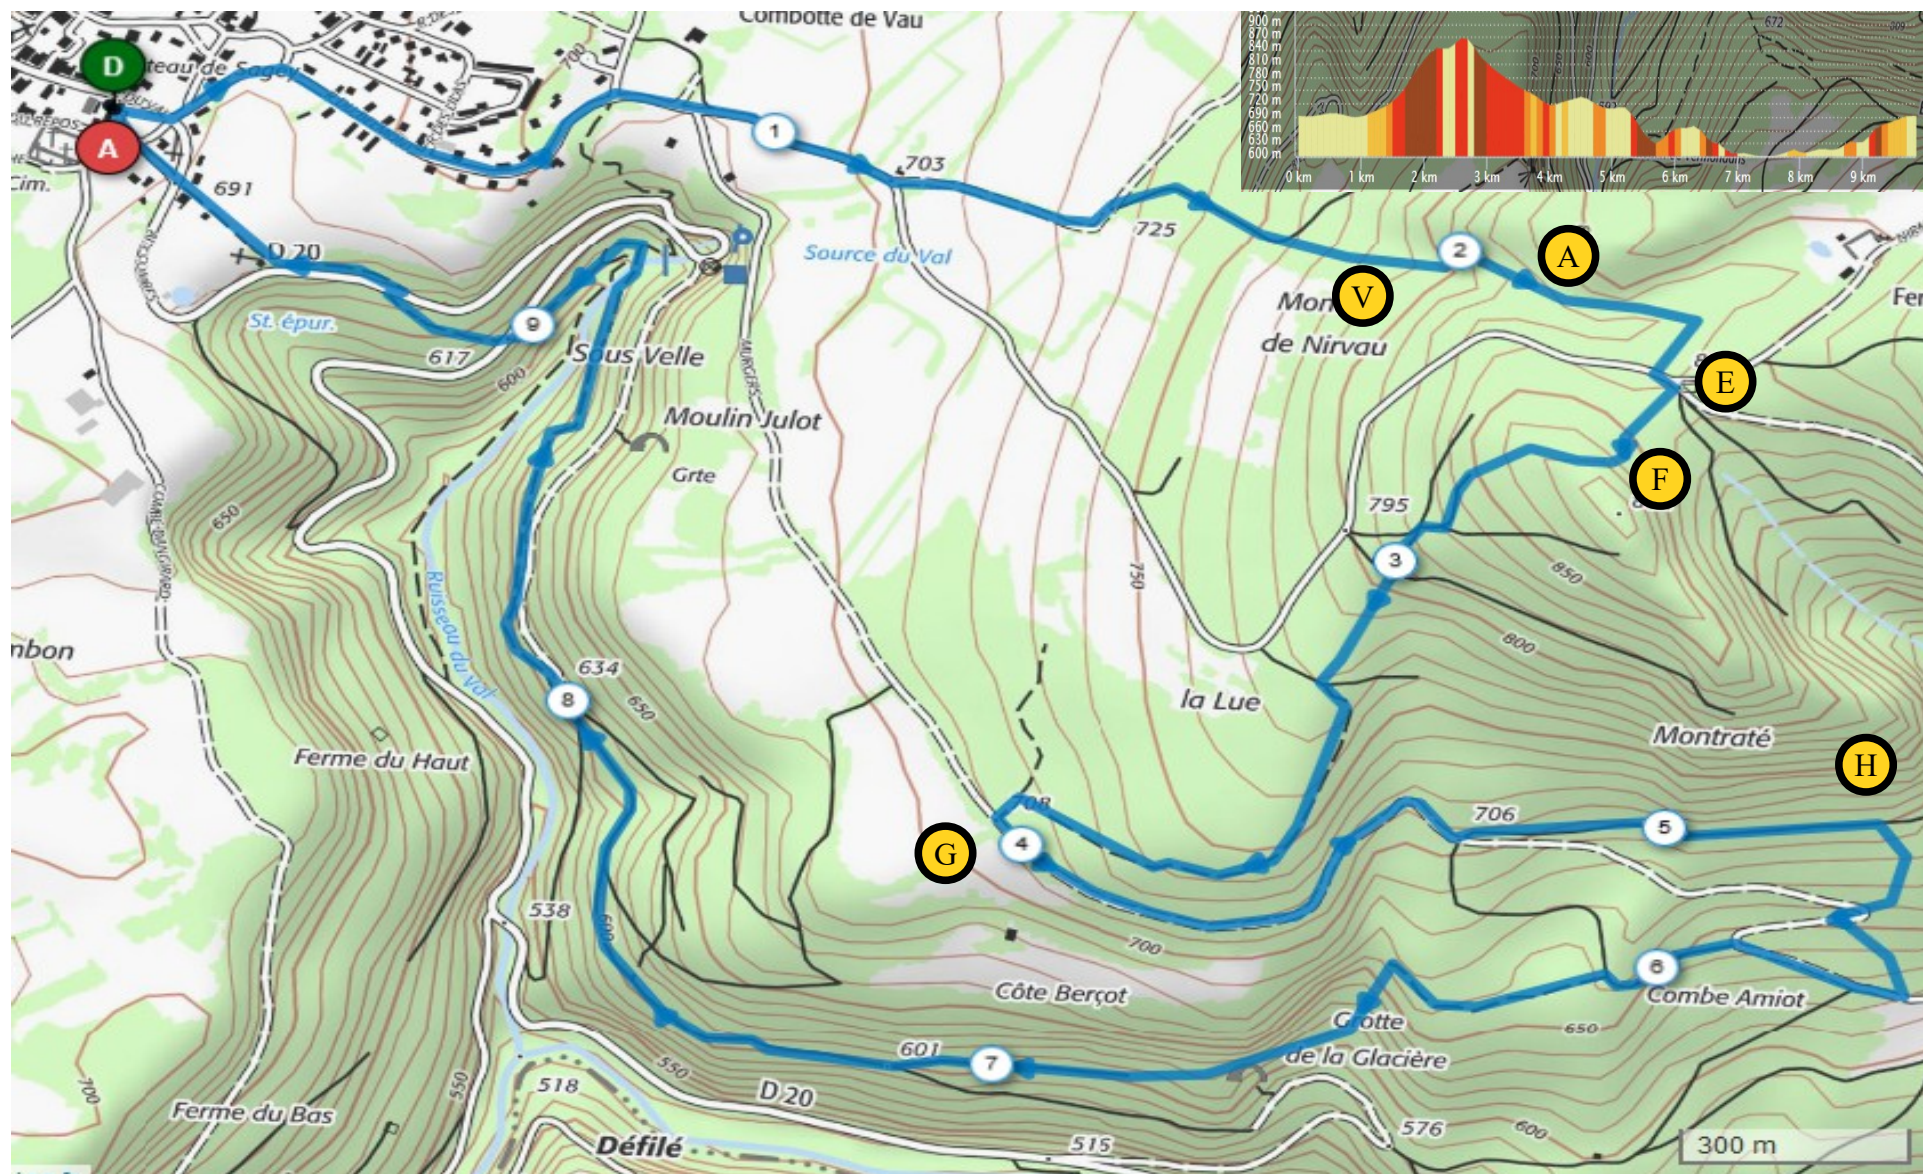

TRAIL 1 : zone du Belmont

Parcours BLEU : (10km dénivelé = 340m)

openrunner : 11138717

Du départ à **V** (parcours communs)  
**G** = séparation du vert

**A** = séparation  
**H** = séparation du noir

**E** = mémorial

**F** = séparation du noir