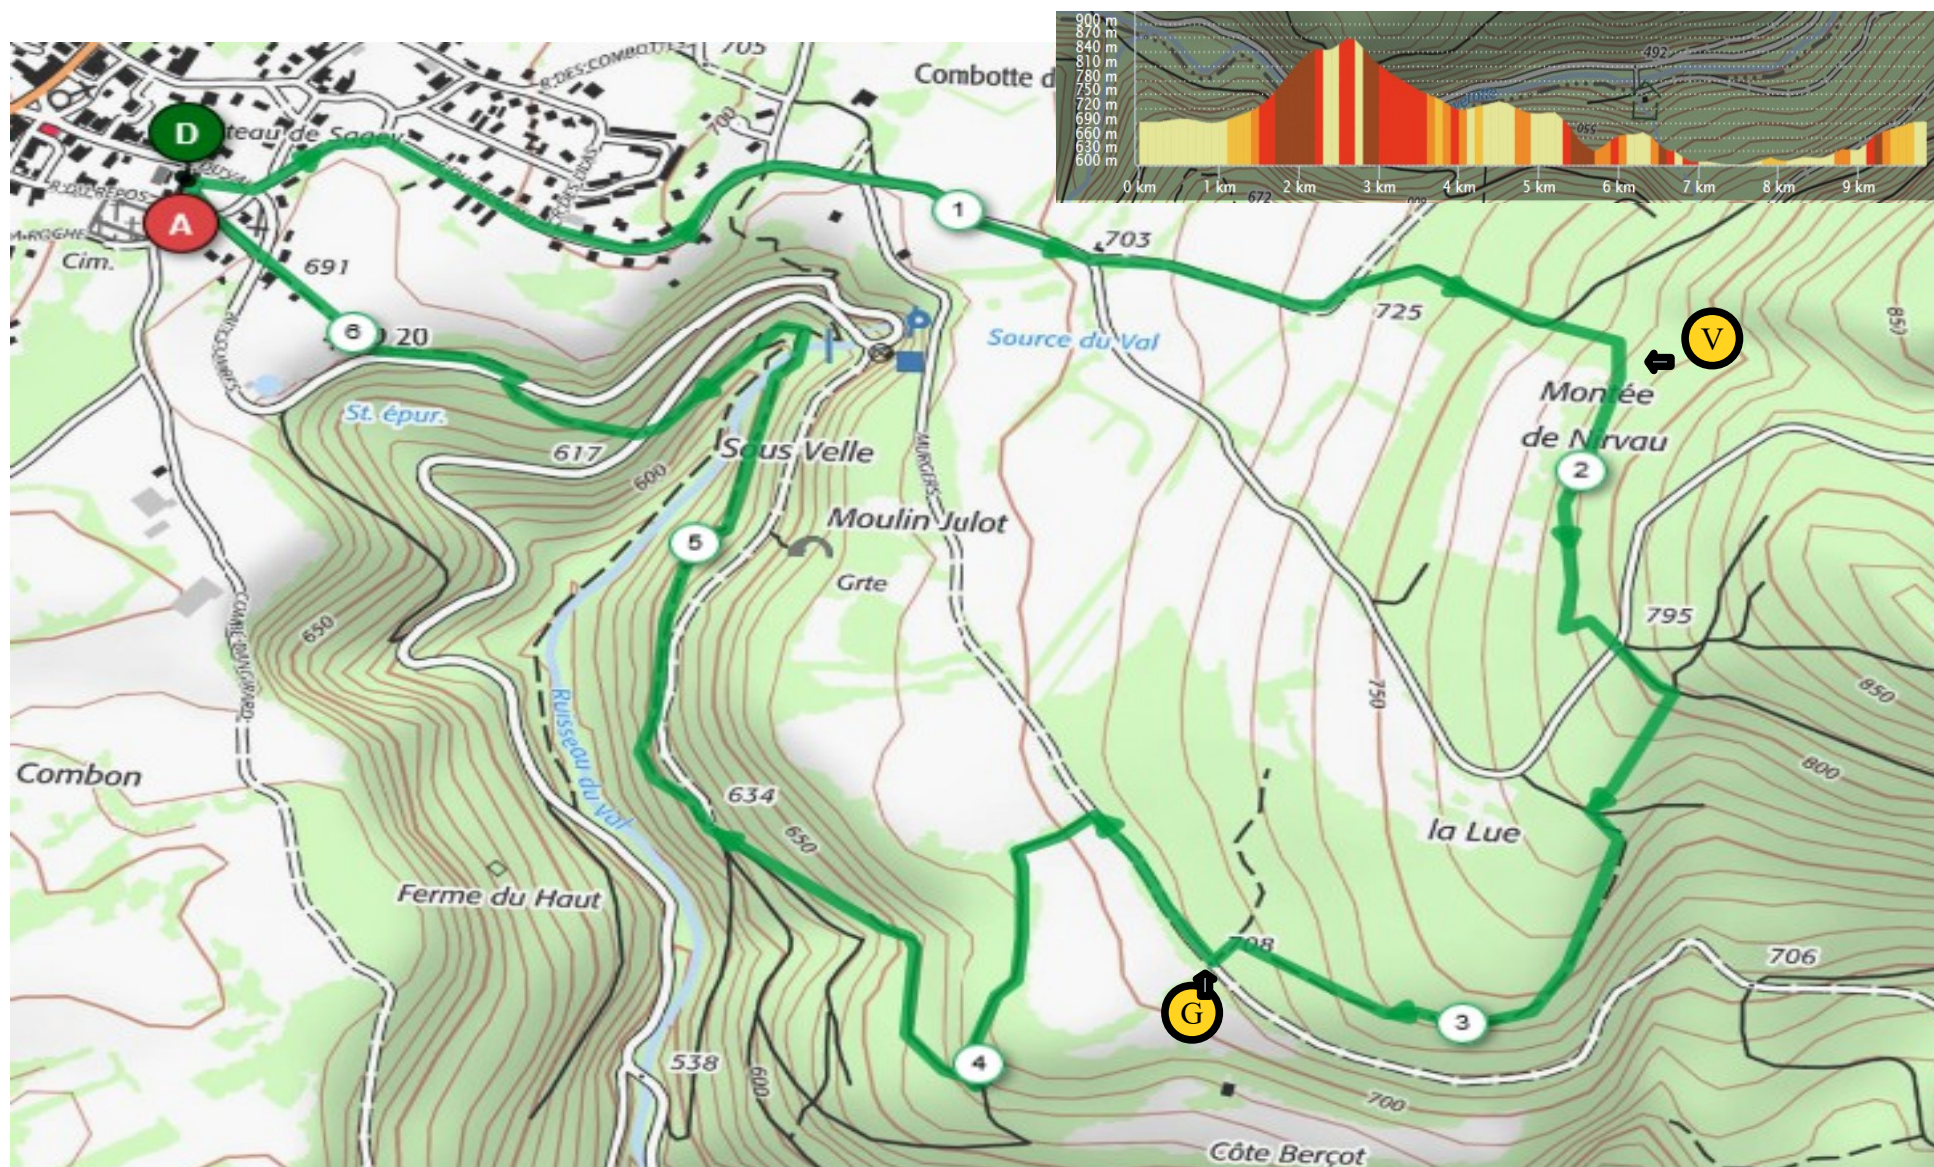

TRAIL 1 : zone du Belmont

Parcours VERT : (6km dénivelé = 200m)

openrunner : 11171009

Du départ à **V** (parcours communs) **V** = séparation du vert (après une table en bois) **G** = séparation du vert (place à bois)