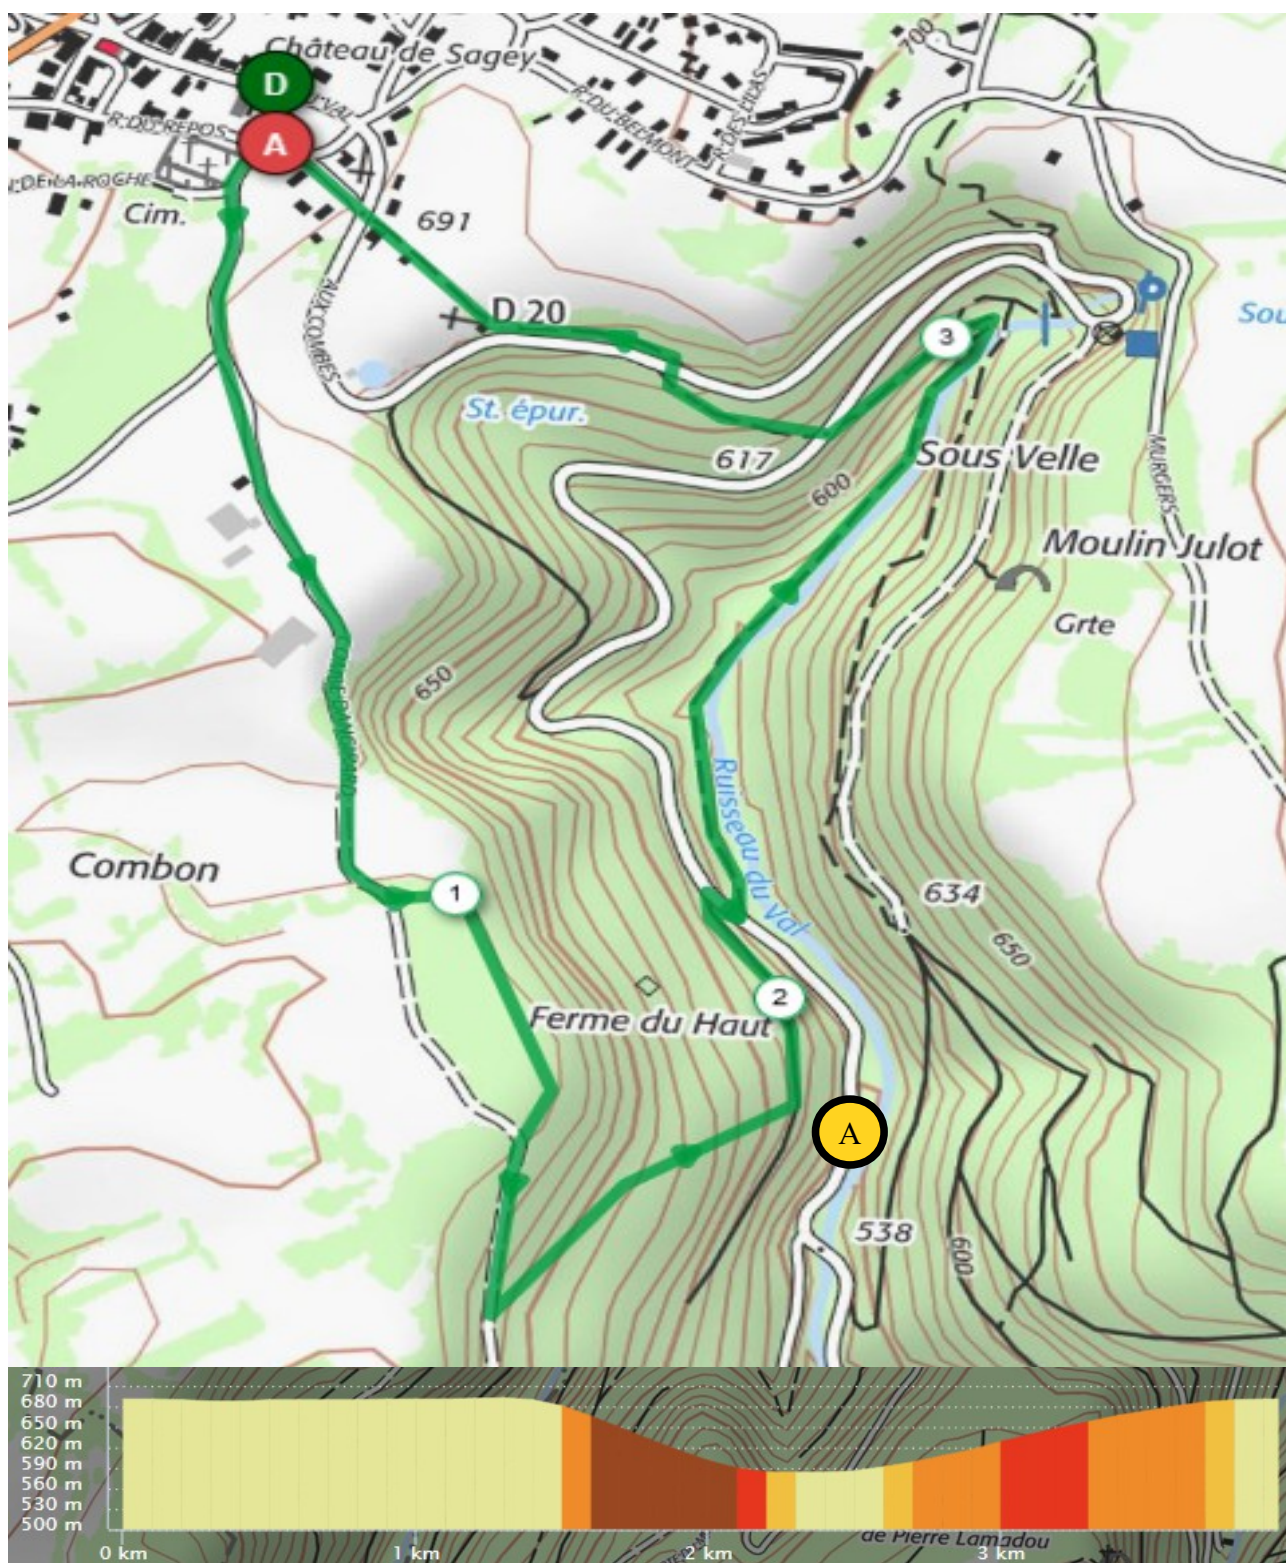

TRAIL 2 : zone de la Rêverotte

openrunner : 11169726

Parcours VERT : (4km dénivelé = 110m)

Du départ à **A** (parcours communs)

**A** = séparation du vert